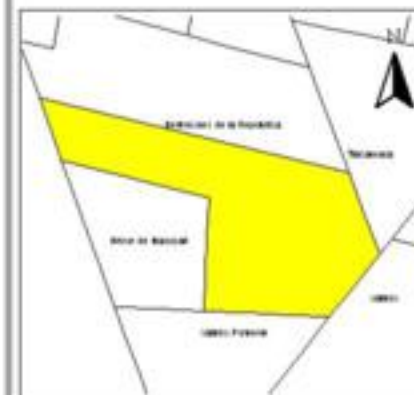

EVALUA DF
Consejo de Evaluación del
Desarrollo Social del
Distrito Federal

INDICE DE DESARROLLO SOCIAL

Delegación: Gustavo A. Madero
Colonia: Guadalupe Tepeyac
Grado de desarrollo: Medio

Grado de Desarrollo Social

-  Muy bajo
-  Bajo
-  Medio
-  Alto
-  Sin dato

0.04 0 0.04 0.08 Kilómetros

Fuente: Elaboración propia con datos de Seduvi e INEGI